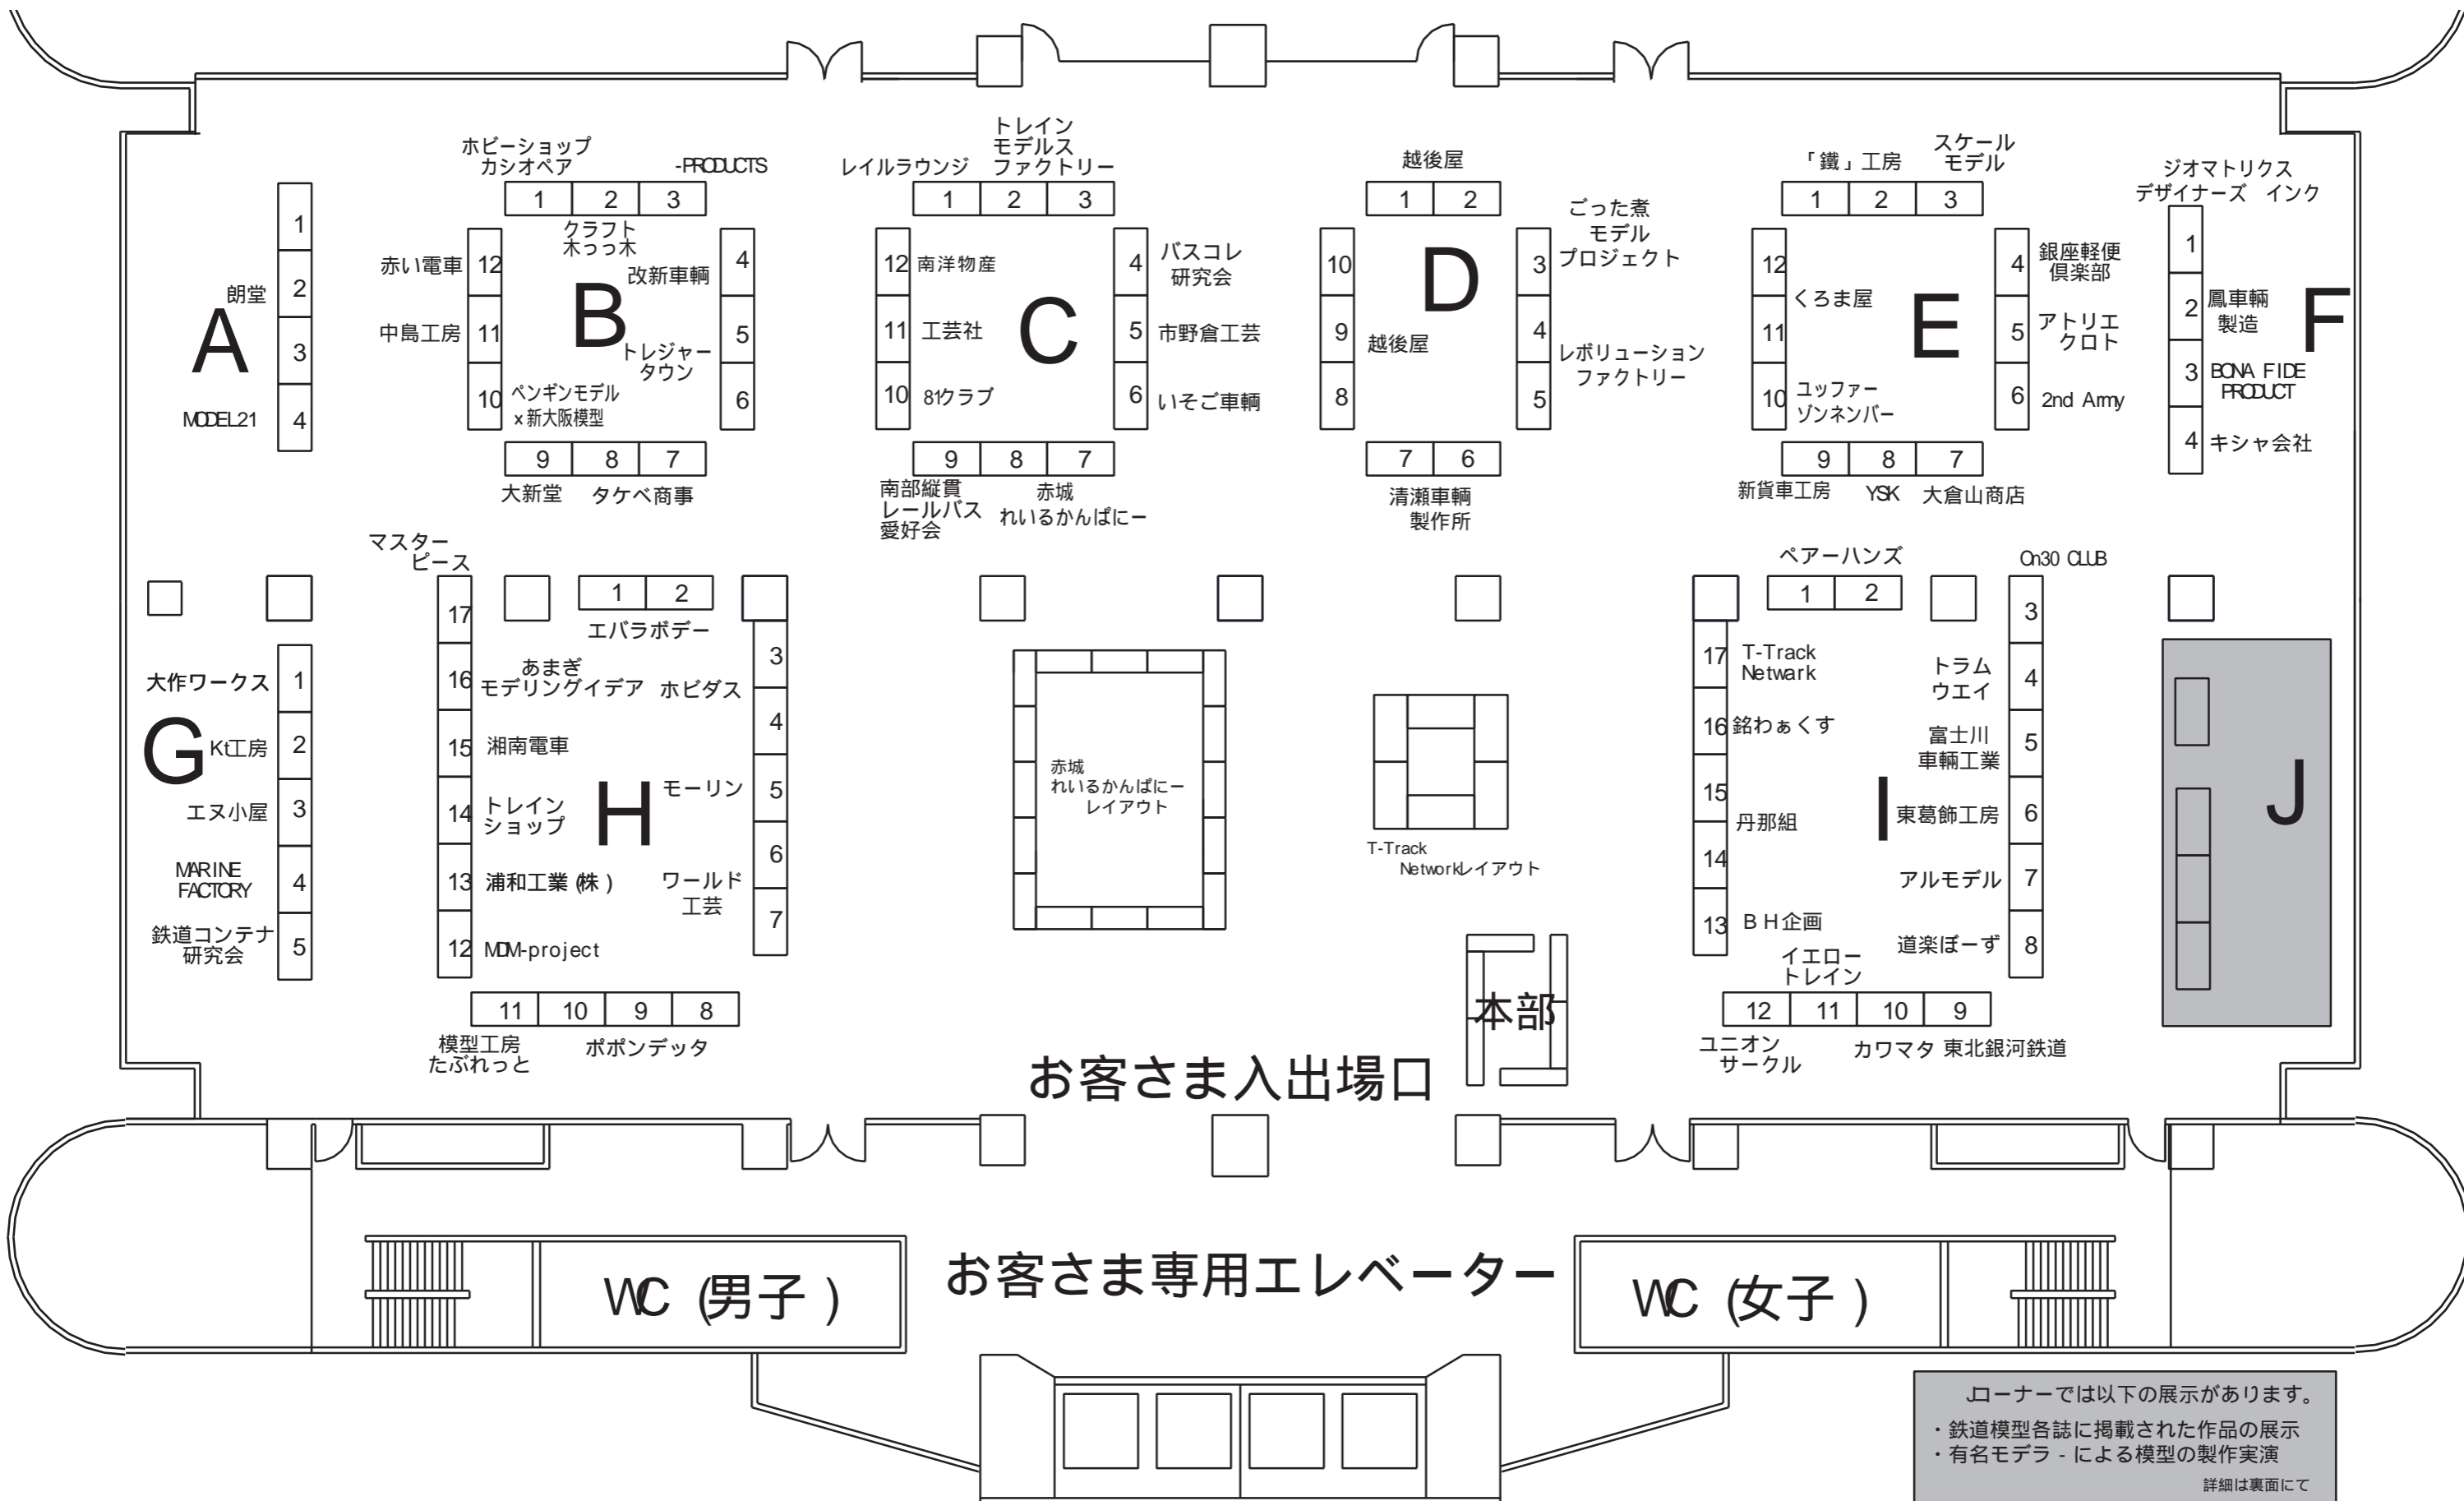

第14回JNMAフェスティバル 会場配置図

コーナー Jにて各鉄道模型誌に掲載された作品の展示
有名モデラ - によるキットの製作や製品改造の実演 (13時 ~)

会場は大変狭いので譲り合って下さい
会場内では走らないで下さい。
リュックは前に持つ用にしないと他の人の迷惑になる場合があります。
注意して下さい。また大きなカバンはできるだけ持たない用にして下さい。
(会場 入口左右にある、コインロッカーを御利用下さい。)

コーナーでは以下の展示があります。
・鉄道模型各誌に掲載された作品の展示
・有名モデラ - による模型の製作実演
詳細は裏面にて